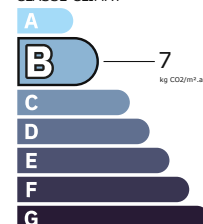

CLASSE CLIMAT