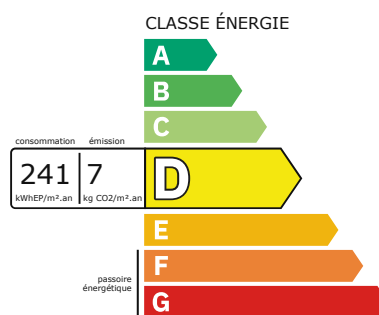

Diagnostics