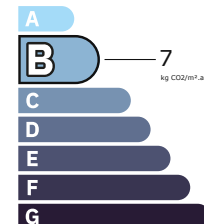

CLASSE CLIMAT