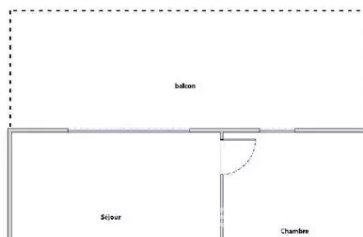

SURFACES DÉTAILLÉES

Terrasse	20 m²	Salle de bains	4.5 m²
Entrée	4 m²	Pièce de vie	23 m²
Toilettes	1 m²	Chambre	13.5 m²